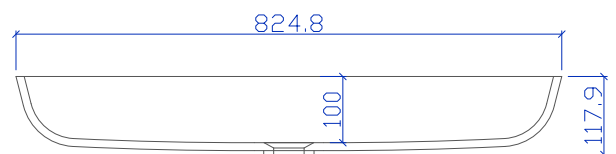

## Typenblatt:

Cubico Curva 800/370

**Material:** HI-MACS (Corian auf Anfrage)

Ansicht-oben

**Farben:** Alpine White S28, für andere Farben fragen Sie uns bitte an

Schnitt-vorne

**Überlauf:** mit oder ohne Überlauf

Seitenschitt

**Einbau:** von unten eingefälzt