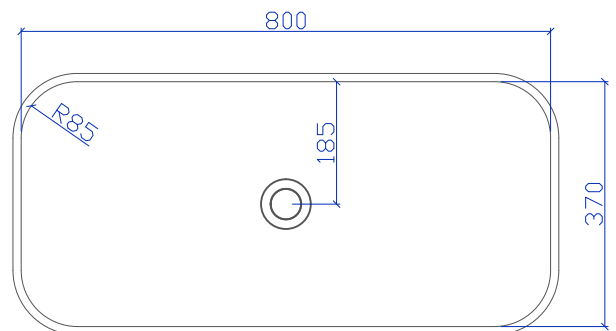

## Typenblatt:

Cubico Curva 800/370

**Material:** HI-MACS (Corian auf Anfrage)

Ansicht-oben

**Farben:** Alpine White S28, für andere Farben fragen Sie uns bitte an

Schnitt-vorne

**Überlauf:** mit oder ohne Überlauf

Seitenschitt

**Einbau:** von unten eingefälzt