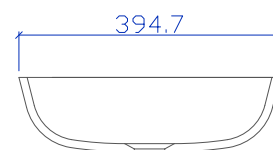

## Typenblatt:

Cubico Curva 800/370

**Material:** HI-MACS (Corian auf Anfrage)

Ansicht-oben

**Farben:** Alpine White S28, für andere Farben fragen Sie uns bitte an

Schnitt-vorne

**Überlauf:** mit oder ohne Überlauf

Seitenschitt

**Einbau:** von unten eingefälzt