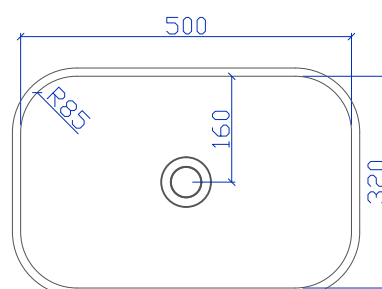

kläusler **acrylstein** ag

Hardstrasse 10 • 8303 Bassersdorf
Tel. 044 825 31 79 • Fax 044 825 39 77
www.himacs.ch • info@himacs.ch

Typenblatt:

Cubico Curva 500/320

Material: HI-MACS (Corian auf Anfrage)

Ansicht-oben

Farben: Alpine White S28, für andere Farben fragen Sie uns bitte an

Schnitt-vorne

Überlauf: mit oder ohne Überlauf

Seitenschitt

Einbau: von unten eingefälzt

HI·MACS