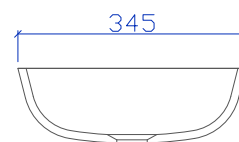

Farben: Alpine White S28, für andere Farben fragen Sie uns bitte an

Schnitt-vorne

Überlauf: mit oder ohne Überlauf

Seitenschitt

Einbau: von unten eingefälzt

HI·MACS