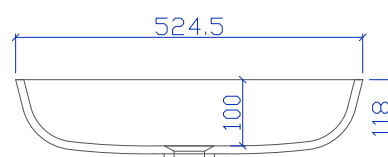

Farben: Alpine White S28, für andere Farben fragen Sie uns bitte an

Schnitt-vorne

Überlauf: mit oder ohne Überlauf

Seitenschitt

Einbau: von unten eingefälzt

HI·MACS