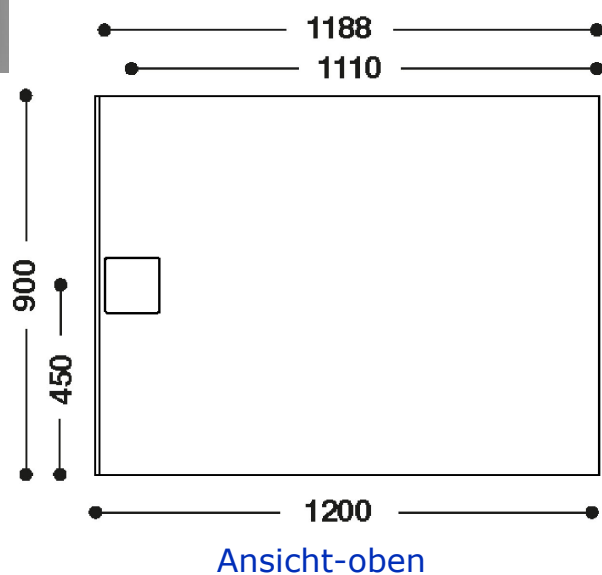

kläusler **acrylstein** ag

Hardstrasse 10 • 8303 Bassersdorf
Tel. 044 825 31 79 • Fax 044 825 39 77
www.himacs.ch • info@himacs.ch

Typenblatt:

CST120-90S

Material: HI-MACS

Farben: Alpine White S28

Zubehör: Montageset mit höhenverstellbaren
Füssen, Grundplatte und Schallschutzpad

Einbau: flächenbündig

Schnitt-vorne

Seitenansicht

HI·MACS