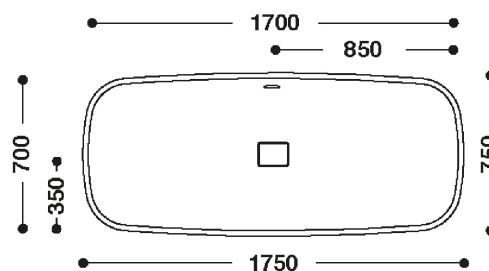

kläusler **acrylstein** ag

Hardstrasse 10 • 8303 Bassersdorf
Tel. 044 825 31 79 • Fax 044 825 39 77
www.himacs.ch • info@himacs.ch

Typenblatt: CBT 170-70

Material: HI-MACS

Farben: Alpine White S28

Überlauf: Standardmässig hinten, oder vorne
Überlauf

Einbau: von unten (eingefälzt)

Ansicht-oben

Schnitt-vorne

Seitenansicht

HI·MACS