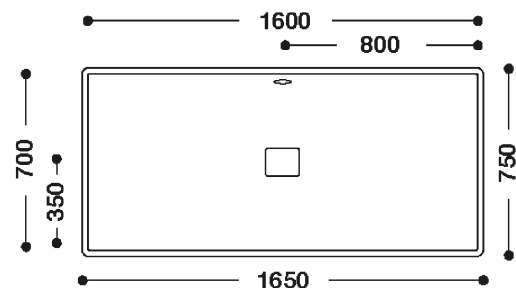

kläusler **acrylstein** ag

Hardstrasse 10 • 8303 Bassersdorf
Tel. 044 825 31 79 • Fax 044 825 39 77
www.himacs.ch • info@himacs.ch

Typenblatt: CBT 160-70

Material: HI-MACS

Farben: Alpine White S28

Überlauf: Standardmässig hinten, oder vorne
Überlauf

Einbau: von unten (eingefälzt)

Ansicht-oben

Schnitt-vorne

Seitenansicht

HI·MACS