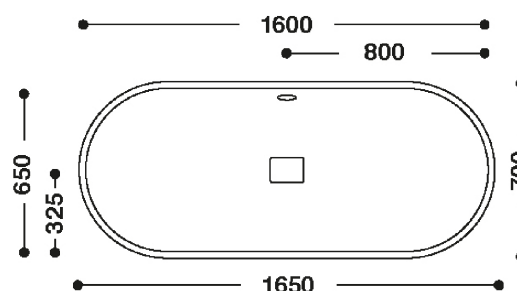

Kläusler **acrylstein** ag

Hardstrasse 10 • 8303 Bassersdorf
Tel. 044 825 31 79 • Fax 044 825 39 77
www.himacs.ch • info@himacs.ch

Typenblatt: CBT 160-65

Material: HI-MACS

Ansicht-oben

Farben: Alpine White S28

Schnitt-vorne

Überlauf: Standardmässig hinten, oder vorne
Überlauf

Seitenansicht

Einbau: von unten (eingefälzt)

HI·MACS