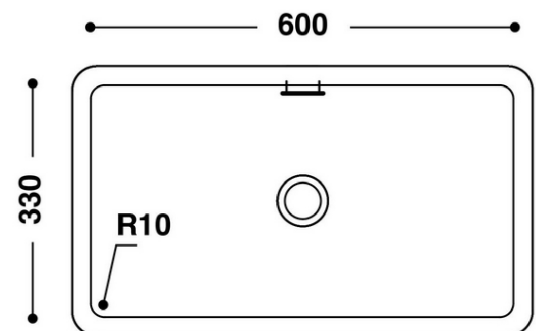

Ansicht-oben