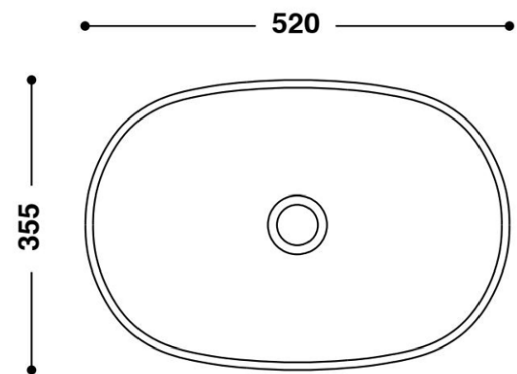

## Typenblatt:

CB 5235

Material: HI-MACS

Farben: Alpine White S28

Überlauf: ohne Überlauf

Einbau: von oben (aufgesetzt)

Ansicht-oben

Schnitt-vorne

Seitenansicht