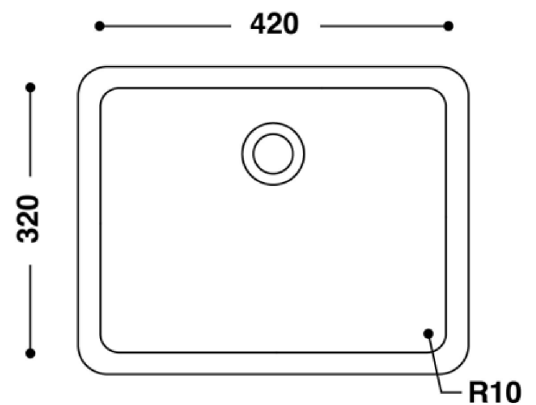

kläusler **acrylstein** ag

Hardstrasse 10 • 8303 Bassersdorf
Tel. 044 825 31 79 • Fax 044 825 39 77
www.himacs.ch • info@himacs.ch

Typenblatt:

CB 4232

Ansicht-oben

Material: HI-MACS

Farben: Alpine White S28

Schnitt-vorne

Überlauf: Ohne Überlauf

Seitenansicht

Einbau: von unten (eingefälzt)

HI·MACS