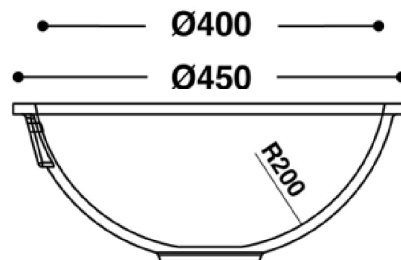

kläusler **acrylstein** ag

Hardstrasse 10 • 8303 Bassersdorf
Tel. 044 825 31 79 • Fax 044 825 39 77
www.himacs.ch • info@himacs.ch

Typenblatt:

CB 400

Ansicht-oben

Material: HI-MACS

Farben: Alpine White S28

Schnitt-vorne

Überlauf: Standardmässig hinten, oder ohne Überlauf

Seitenansicht

Einbau: von unten (eingefälzt)

HI·MACS