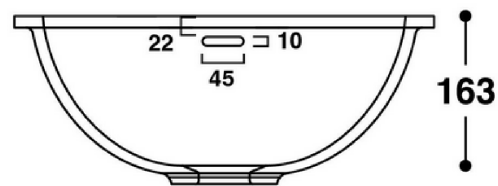

kläusler **acrylstein** ag

Hardstrasse 10 • 8303 Bassersdorf
Tel. 044 825 31 79 • Fax 044 825 39 77
www.himacs.ch • info@himacs.ch

Typenblatt:

CB 400

Ansicht-oben

Material: HI-MACS

Farben: Alpine White S28

Schnitt-vorne

Überlauf: Standardmässig hinten, oder ohne Überlauf

Seitenansicht

Einbau: von unten (eingefälzt)

HI·MACS