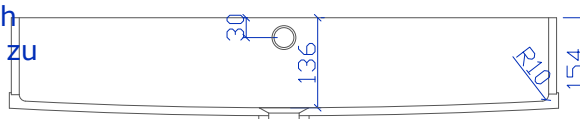

Farben: alle Farbgruppe, Einschränkung bei dunklen Solid-Farben (fragen Sie uns an)
Bei den Farbgruppen Marmo und Concrete kann es durch das befräsen im Bereich der Seiten und Hohlkehlenanschlüsse zu Veränderungen in Farbe und/oder Struktur kommen.

Schnitt-vorne

Überlauf: mit oder ohne Überlauf

Seitenschitt

Einbau: von unten eingefälzt

HI·MACS