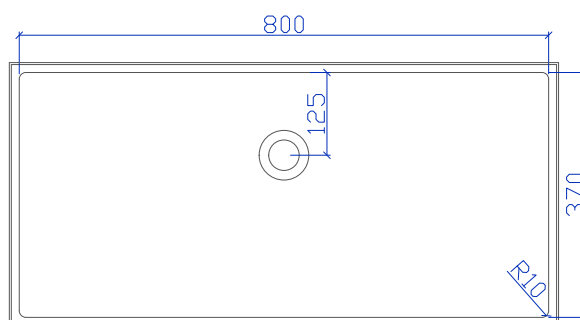

kläusler **acrylstein** ag

Hardstrasse 10 • 8303 Bassersdorf
Tel. 044 825 31 79 • Fax 044 825 39 77
www.himacs.ch • info@himacs.ch

Typenblatt:

Cubico 800/370

Material: HI-MACS (Corian auf Anfrage)

Ansicht-oben

Schnitt-vorne

Überlauf: mit oder ohne Überlauf

Seitenschitt

Einbau: von unten eingefälzt

HI·MACS