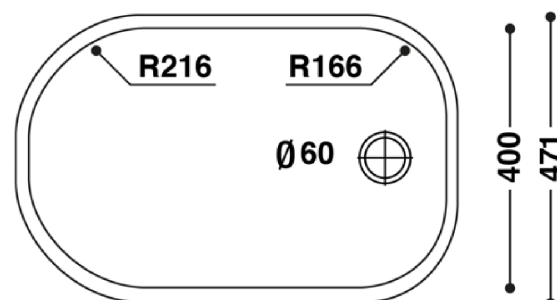

Kläusler **acrylstein** ag

Hardstrasse 10 • 8303 Bassersdorf
Tel. 044 825 31 79 • Fax 044 825 39 77
www.himacs.ch • info@himacs.ch

Typenblatt:

CB 680

Material: HI-MACS

Farben: Alpine White S28

Überlauf: Ohne Überlauf

Einbau: von unten (eingefälzt)

HI·MACS