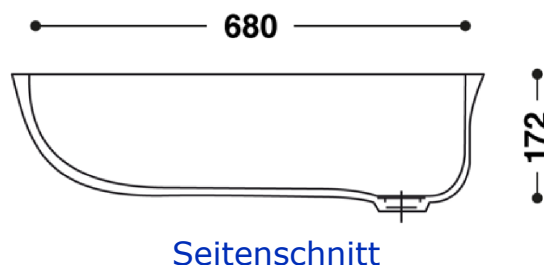

Kläusler **acrylstein** ag

Hardstrasse 10 • 8303 Bassersdorf
Tel. 044 825 31 79 • Fax 044 825 39 77
www.himacs.ch • info@himacs.ch

Typenblatt:

CB 680

Material: HI-MACS

Farben: Alpine White S28

Überlauf: Ohne Überlauf

Einbau: von unten (eingefälzt)

HI·MACS