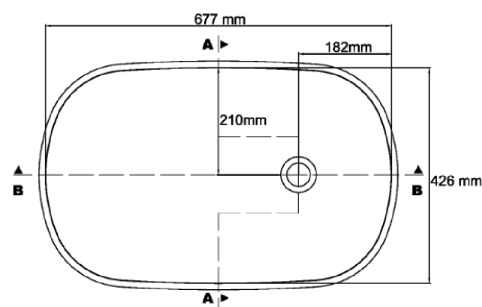

kläusler **acrylstein** ag

Hardstrasse 10 • 8303 Bassersdorf
Tel. 044 825 31 79 • Fax 044 825 39 77
www.himacs.ch • info@himacs.ch

Typenblatt:

Deco Bowl 677

Ansicht-oben

Material: HI-MACS (Corian auf Anfrage)

Farben: Alpine White S28, für andere Farben fragen Sie uns bitte an

Schnitt-vorne

Überlauf: ohne Überlauf

Seitenschitt

Einbau: von unten eingefälzt

HI·MACS