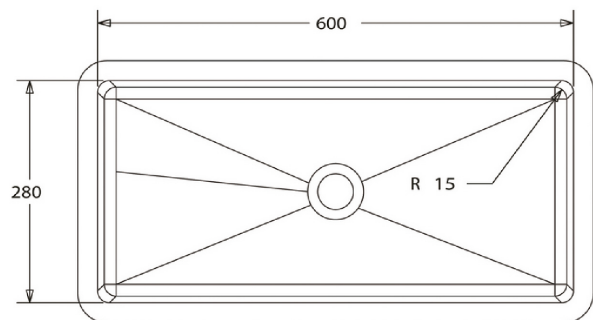

kläusler **acrylstein** ag

Hardstrasse 10 • 8303 Bassersdorf
Tel. 044 825 31 79 • Fax 044 825 39 77
www.himacs.ch • info@himacs.ch

Typenblatt:

CB 602

Ansicht-oben

Material: HI-MACS

Farben: Alpine White S28

Schnitt-vorne

Überlauf: Standardmässig hinten, auf Wunsch vorne, oder ohne Überlauf

Seitenschnitt

Einbau: von unten (eingefälzt)

HI·MACS