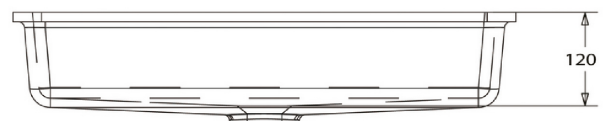

kläusler **acrylstein** ag

Hardstrasse 10 • 8303 Bassersdorf
Tel. 044 825 31 79 • Fax 044 825 39 77
www.himacs.ch • info@himacs.ch

Typenblatt:

CB 602

Ansicht-oben

Material: HI-MACS

Farben: Alpine White S28

Schnitt-vorne

Überlauf: Standardmässig hinten, auf Wunsch vorne, oder ohne Überlauf

Seitenschnitt

Einbau: von unten (eingefälzt)

HI·MACS