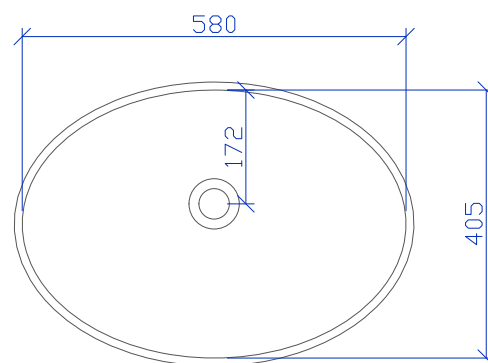

kläusler **acrylstein** ag

Hardstrasse 10 • 8303 Bassersdorf
Tel. 044 825 31 79 • Fax 044 825 39 77
www.himacs.ch • info@himacs.ch

Typenblatt:

Deco Bowl 580

Material: HI-MACS (Corian auf Anfrage)

Ansicht-oben

Seitenschitt

Einbau: von unten (eingefälzt)
aufgesetzt (helle Solid Farben)

HI·MACS