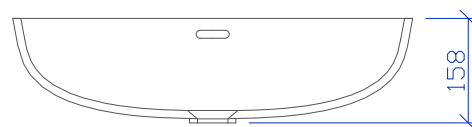

Farben: alle bis auf Farbgruppe Aster, Lucia und Volcanics, Einschränkung bei dunklen Solid-Farben (fragen Sie uns an)

Schnitt-vorne

Überlauf: Standardmässig hinten, auf Wunsch vorne, oder ohne Überlauf

Seitenschitt

Einbau: von unten (eingefälzt)
aufgesetzt (helle Solid Farben)

HI·MACS