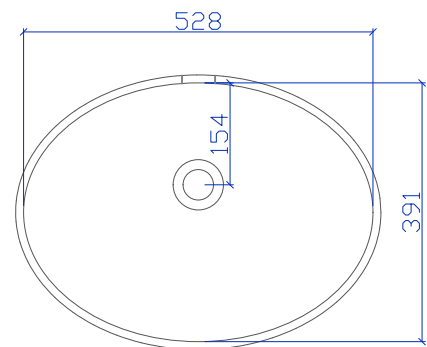

kläusler **acrylstein** ag

Hardstrasse 10 • 8303 Bassersdorf
Tel. 044 825 31 79 • Fax 044 825 39 77
www.himacs.ch • info@himacs.ch

Typenblatt:

Deco Bowl 528

Ansicht-oben

Material: HI-MACS (Corian auf Anfrage)

Seitenschitt

Einbau: von unten (eingefälzt)
aufgesetzt (helle Solid Farben)

HI·MACS