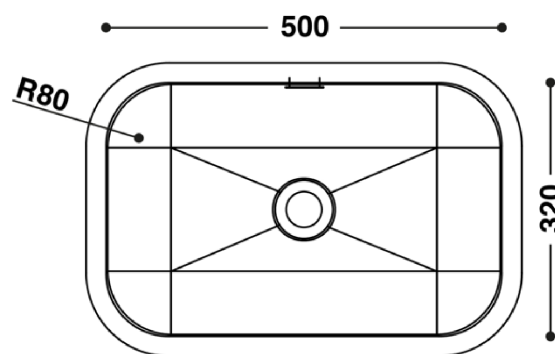

kläusler **acrylstein** ag

Hardstrasse 10 • 8303 Bassersdorf
Tel. 044 825 31 79 • Fax 044 825 39 77
www.himacs.ch • info@himacs.ch

Typenblatt:

CB 503

Ansicht-oben

Material: HI-MACS

Farben: Alpine White S28

Schnitt-vorne

Überlauf: Standardmässig hinten, auf Wunsch vorne, oder ohne Überlauf

Seitenschnitt

Einbau: von unten (eingefälzt)

HI·MACS