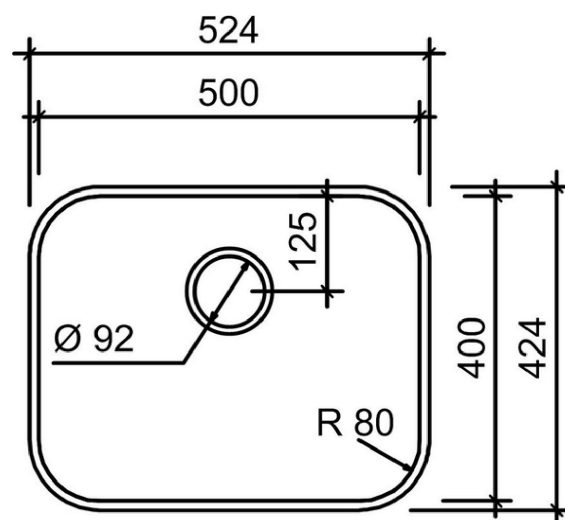

## Typenblatt: Deco Sink 500 400 R80

**Material:** HI-MACS (Corian auf Anfrage)

**Farben:** in allen Farben verfügbar, Einschränkung bei dunklen Solid-Farben (fragen Sie uns an). Bei den Farbgruppen Marmo und Concrete kann es durch das befräsen im Bereich der Seiten- und Hohlkehlenanschlüsse zu Veränderungen in Farbe und/oder Struktur kommen.

Ansicht-oben

**Überlauf:** Standardmässig hinten, oder ohne Überlauf

Schnitt-Vorne

**Einbau:** von unten eingefälzt