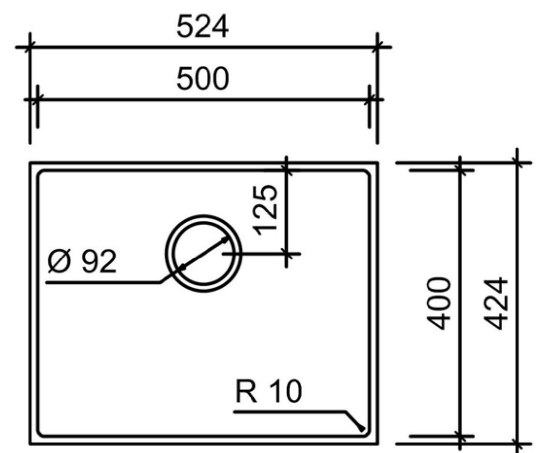

kläusler **acrylstein** ag

Hardstrasse 10 • 8303 Bassersdorf
Tel. 044 825 31 79 • Fax 044 825 39 77
www.himacs.ch • info@himacs.ch

Typenblatt: Deco Sink 500 400 R10

Ansicht-oben

Material: HI-MACS (Corian auf Anfrage)

Überlauf: Standardmässig hinten, oder ohne Überlauf

Schnitt-Vorne

Einbau: von unten eingefälzt

HI·MACS