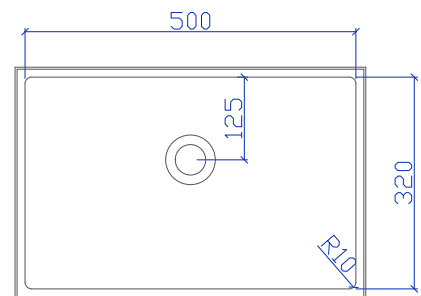

## Typenblatt: Cubico 500/320

**Material:** HI-MACS (Corian auf Anfrage)

Ansicht-oben

**Farben:** alle Farbgruppe, Einschränkung bei dunklen Solid-Farben (fragen Sie uns an) Bei den Farbgruppen Marmo und Concrete kann es durch das befräsen im Bereich der Seiten und Hohlkehlenanschlüsse zu Veränderungen in Farbe und/oder Struktur kommen.

Schnitt-vorne

**Überlauf:** mit oder ohne Überlauf

Seitenschitt

**Einbau:** von unten eingefälzt