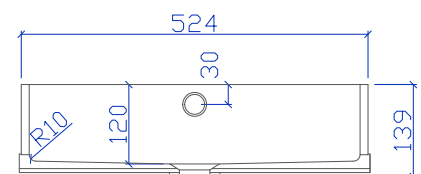

## Typenblatt: Cubico 500/320

**Material:** HI-MACS (Corian auf Anfrage)

Ansicht-oben

**Farben:** alle Farbgruppe, Einschränkung bei dunklen Solid-Farben (fragen Sie uns an) Bei den Farbgruppen Marmo und Concrete kann es durch das befräsen im Bereich der Seiten und Hohlkehlenanschlüsse zu Veränderungen in Farbe und/oder Struktur kommen.

Schnitt-vorne

**Überlauf:** mit oder ohne Überlauf

Seitenschitt

**Einbau:** von unten eingefälzt