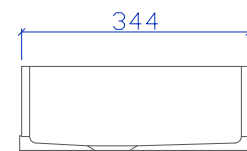

## Typenblatt: Cubico 500/320

**Material:** HI-MACS (Corian auf Anfrage)

Ansicht-oben

**Farben:** alle Farbgruppe, Einschränkung bei dunklen Solid-Farben (fragen Sie uns an) Bei den Farbgruppen Marmo und Concrete kann es durch das befräsen im Bereich der Seiten und Hohlkehlenanschlüsse zu Veränderungen in Farbe und/oder Struktur kommen.

Schnitt-vorne

**Überlauf:** mit oder ohne Überlauf

Seitenschitt

**Einbau:** von unten eingefälzt