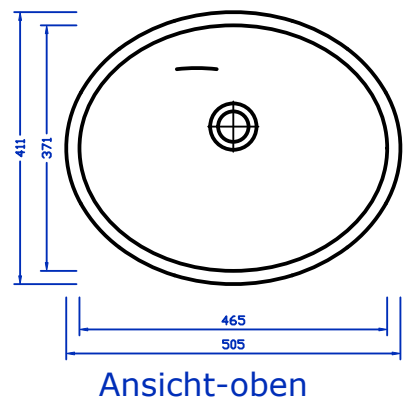

kläusler **acrylstein** ag

Hardstrasse 10 • 8303 Bassersdorf
Tel. 044 825 31 79 • Fax 044 825 39 77
www.himacs.ch • info@himacs.ch

Typenblatt:

CB 465

Material: HI-MACS

Farben: Alpine White S28

Schnitt-vorne

Überlauf: Standardmässig hinten, auf Wunsch ohne Überlauf

Seitenschnitt

Einbau: von unten (eingefälzt)

HI·MACS