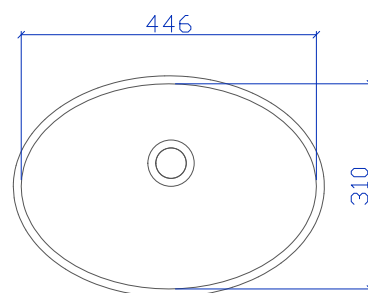

Ansicht-oben

Material: HI-MACS (Corian auf Anfrage)

Farben: alle bis auf Farbgruppe Aster, Lucia und Volcanics, Einschränkung bei dunklen Solid-Farben (fragen Sie uns an)

Überlauf: Standardmässig hinten, auf Wunsch vorne, oder ohne Überlauf

Einbau: von unten (eingefälzt)
aufgesetzt (helle Solid Farben)

HI·MACS