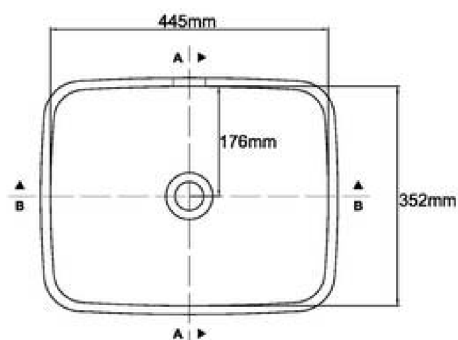

Ansicht-oben

Material: HI-MACS (Corian auf Anfrage)

Farben: alle bis auf Farbgruppe Aster, Lucia und Volcanics, Einschränkung bei dunklen Solid-Farben (fragen Sie uns an)