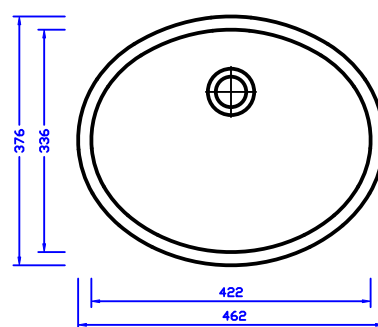

## Typenblatt:

CB 422

Ansicht-oben

Material: HI-MACS

Farben: Alpine White S28

Schnitt-vorne

Überlauf: Standardmässig hinten, auf Wunsch ohne Überlauf

Seitenschnitt

Einbau: von unten (eingefälzt)