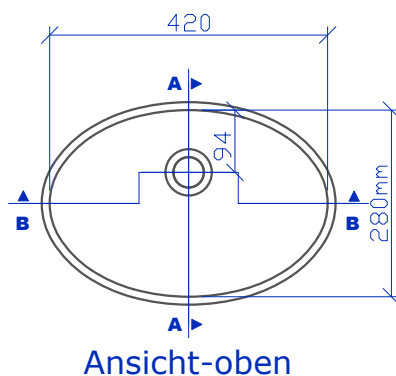

kläusler **acrylstein** ag

Hardstrasse 10 • 8303 Bassersdorf
Tel. 044 825 31 79 • Fax 044 825 39 77
www.himacs.ch • info@himacs.ch

Typenblatt:

Deco Bowl 420

Material: HI-MACS (Corian auf Anfrage)

Farben: alle bis auf Farbgruppe Aster, Lucia und Volcanics, Einschränkung bei dunklen Solid-Farben (fragen Sie uns an)

Schnitt-vorne

Überlauf: Standardmässig hinten, auf Wunsch vorne, oder ohne Überlauf

Seitenschitt

Einbau: von unten (eingefälzt)
aufgesetzt (helle Solid Farben)

HI·MACS