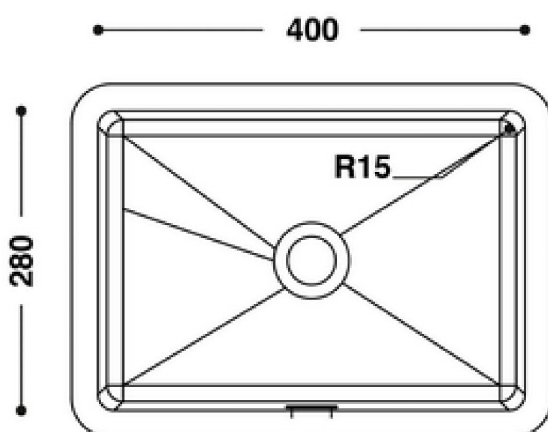

kläusler **acrylstein** ag

Hardstrasse 10 • 8303 Bassersdorf
Tel. 044 825 31 79 • Fax 044 825 39 77
www.himacs.ch • info@himacs.ch

Typenblatt:

CB 402

Material: HI-MACS

Ansicht-oben

Farben: Alpine White S28

Schnitt-vorne

Überlauf: Standardmässig hinten, auf Wunsch vorne oder ohne Überlauf

Seitenschnitt

Einbau: von unten (eingefälzt)

HI·MACS