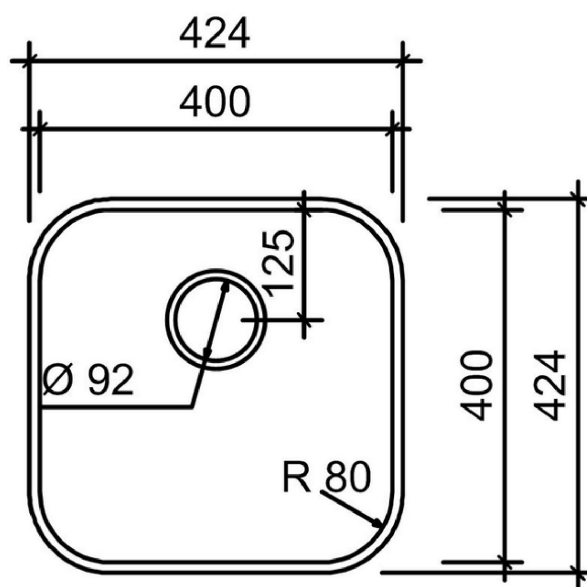

## Typenblatt: Deco Sink 400 400 R80

**Material:** HI-MACS (Corian auf Anfrage)

**Farben:** in allen Farben verfügbar, Einschränkung bei dunklen Solid-Farben (fragen Sie uns an). Bei den Farbgruppen Marmo und Concrete kann es durch das befräsen im Bereich der Seiten- und Hohlkehlenanschlüsse zu Veränderungen in Farbe und/oder Struktur kommen.

Ansicht-oben

**Überlauf:** Standardmässig hinten, oder ohne Überlauf

Schnitt-Vorne

**Einbau:** von unten eingefälzt