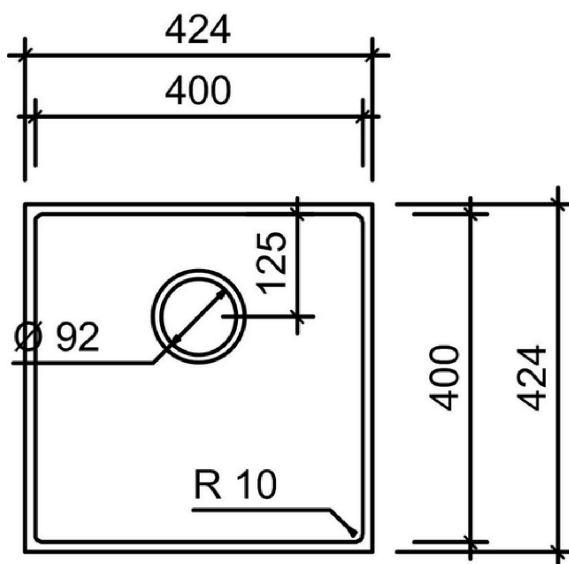

kläusler **acrylstein** ag

Hardstrasse 10 • 8303 Bassersdorf
Tel. 044 825 31 79 • Fax 044 825 39 77
www.himacs.ch • info@himacs.ch

Typenblatt: Deco Sink 400 400 R10

Material: HI-MACS (Corian auf Anfrage)

Ansicht-oben

Überlauf: Standardmässig hinten, oder ohne Überlauf

Schnitt-Vorne

Einbau: von unten eingefälzt

HI·MACS