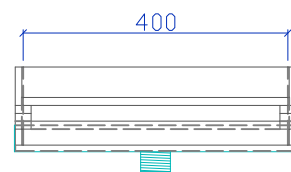

## Typenblatt: Cubico Verso 400/400

**Material:** HI-MACS (Corian auf Anfrage)

**Farben:** in allen Farben verfügbar

**Überlauf:** ohne Überlauf

**Einbau:** von unten eingefälzt

Ansicht-oben

Schnitt-vorne

Seitenschitt