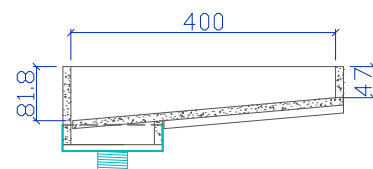

## Typenblatt: Cubico Verso 400/400

**Material:** HI-MACS (Corian auf Anfrage)

**Farben:** in allen Farben verfügbar

**Überlauf:** ohne Überlauf

**Einbau:** von unten eingefälzt

Ansicht-oben

Schnitt-vorne

Seitenschitt