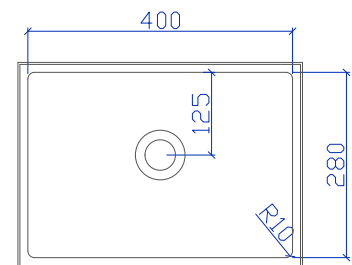

## Typenblatt: Cubico 400/280

**Material:** HI-MACS (Corian auf Anfrage)

Ansicht-oben

**Farben:** alle Farbgruppe, Einschränkung bei dunklen Solid-Farben (fragen Sie uns an) Bei den Farbgruppen Marmo und Concrete kann es durch das befräsen im Bereich der Seiten und Hohlkehlenanschlüsse zu Veränderungen in Farbe und/oder Struktur kommen.

Schnitt-vorne

**Überlauf:** mit oder ohne Überlauf

Seitenschnitt

**Einbau:** von unten eingefälzt