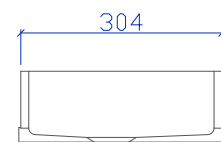

## Typenblatt: Cubico 400/280

**Material:** HI-MACS (Corian auf Anfrage)

Ansicht-oben

**Farben:** alle Farbgruppe, Einschränkung bei dunklen Solid-Farben (fragen Sie uns an) Bei den Farbgruppen Marmo und Concrete kann es durch das befräsen im Bereich der Seiten und Hohlkehlenanschlüsse zu Veränderungen in Farbe und/oder Struktur kommen.

Schnitt-vorne

**Überlauf:** mit oder ohne Überlauf

Seitenschnitt

**Einbau:** von unten eingefälzt