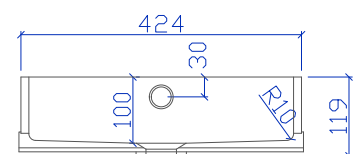

## Typenblatt: Cubico 400/280

**Material:** HI-MACS (Corian auf Anfrage)

Ansicht-oben

**Farben:** alle Farbgruppe, Einschränkung bei dunklen Solid-Farben (fragen Sie uns an) Bei den Farbgruppen Marmo und Concrete kann es durch das befräsen im Bereich der Seiten und Hohlkehlenanschlüsse zu Veränderungen in Farbe und/oder Struktur kommen.

Schnitt-vorne

**Überlauf:** mit oder ohne Überlauf

Seitenschnitt

**Einbau:** von unten eingefälzt