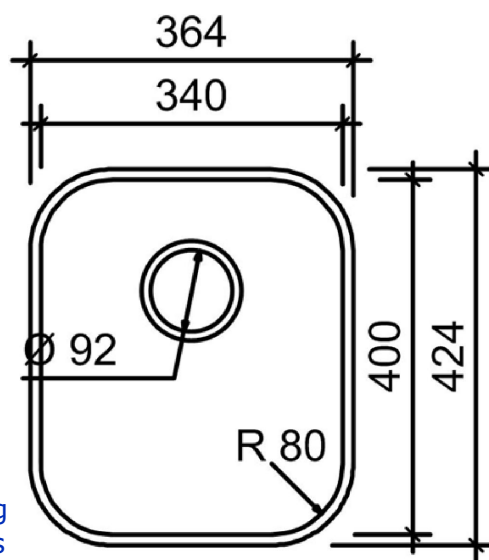

## Typenblatt: Deco Sink 340 400 R80

**Material:** HI-MACS (Corian auf Anfrage)

**Farben:** in allen Farben verfügbar, Einschränkung bei dunklen Solid-Farben (fragen Sie uns an). Bei den Farbgruppen Marmo und Concrete kann es durch das befräsen im Bereich der Seiten- und Hohlkehlenanschlüsse zu Veränderungen in Farbe und/oder Struktur kommen.

**Überlauf:** Standardmässig hinten, oder ohne Überlauf

**Einbau:** von unten eingefälzt

Ansicht-oben

Schnitt-Vorne