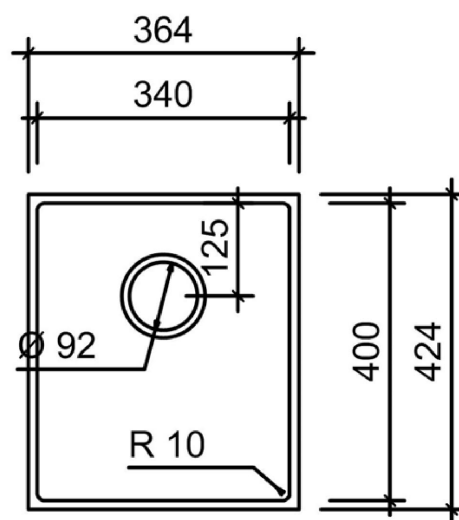

## Typenblatt: Deco Sink 340 400 R10

**Material:** HI-MACS (Corian auf Anfrage)

**Farben:** in allen Farben verfügbar, Einschränkung bei dunklen Solid-Farben (fragen Sie uns an). Bei den Farbgruppen Marmo und Concrete kann es durch das befräsen im Bereich der Seiten- und Hohlkehlenanschlüsse zu Veränderungen in Farbe und/oder Struktur kommen.

**Überlauf:** Standardmässig hinten, oder ohne Überlauf

**Einbau:** von unten eingefälzt

Ansicht-oben

Schnitt-Vorne