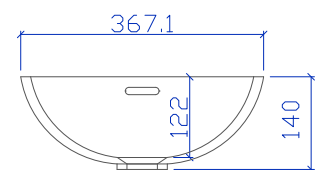

Überlauf: Standardmässig hinten, auf Wunsch vorne, oder ohne Überlauf

Einbau: von unten (eingefälzt)
aufgesetzt (helle Solid Farben)

Ansicht-oben

Schnitt-vorne

Seitenschnitt

HI·MACS