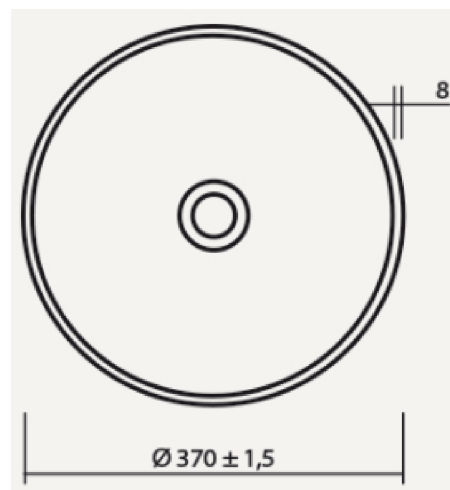

Kläusler **acrylstein** ag

Hardstrasse 10 • 8303 Bassersdorf
Tel. 044 825 31 79 • Fax 044 825 39 77
www.himacs.ch • info@himacs.ch

Typenblatt:

CB 330C

Ansicht-oben

Schnitt-vorne

Seitenschnitt

Material: HI-MACS

Farben: Alpine White S28

Überlauf: Ohne Überlauf

Einbau: Aufgesetzt
von unten (gegen Mehrpreis)

HI·MACS