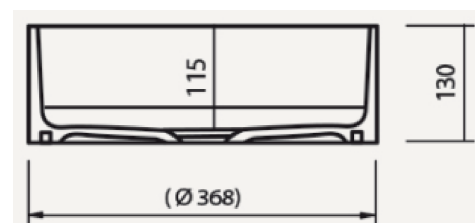

Kläusler **acrylstein** ag

Hardstrasse 10 • 8303 Bassersdorf
Tel. 044 825 31 79 • Fax 044 825 39 77
www.himacs.ch • info@himacs.ch

Typenblatt:

CB 330C

Ansicht-oben

Schnitt-vorne

Seitenschnitt

Material: HI-MACS

Farben: Alpine White S28

Überlauf: Ohne Überlauf

Einbau: Aufgesetzt
von unten (gegen Mehrpreis)

HI·MACS