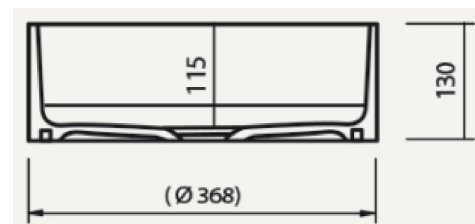

Kläusler **acrylstein** ag

Hardstrasse 10 • 8303 Bassersdorf
Tel. 044 825 31 79 • Fax 044 825 39 77
www.himacs.ch • info@himacs.ch

Typenblatt:

CB 330C

Ansicht-oben

Schnitt-vorne

Seitenschnitt

Material: HI-MACS

Farben: Alpine White S28

Überlauf: Ohne Überlauf

Einbau: Aufgesetzt
von unten (gegen Mehrpreis)

HI·MACS