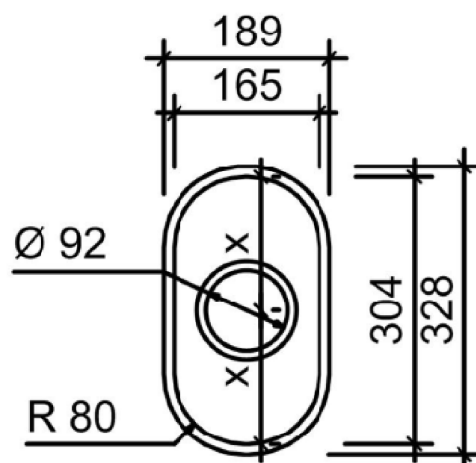

kläusler **acrylstein** ag

Hardstrasse 10 • 8303 Bassersdorf
Tel. 044 825 31 79 • Fax 044 825 39 77
www.himacs.ch • info@himacs.ch

Typenblatt: Deco Sink 165 304 R80

Material: HI-MACS (Corian auf Anfrage)

Überlauf: Standardmässig hinten, oder ohne Überlauf

Einbau: von unten eingefälzt

Ansicht-oben

Schnitt-Vorne

HI·MACS