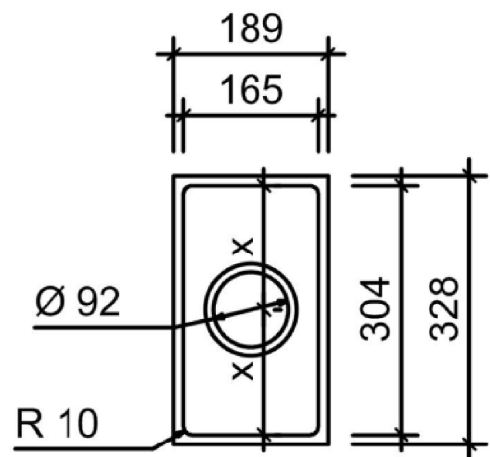

## Typenblatt: Deco Sink 165 304 R10

Ansicht-oben

**Material:** HI-MACS (Corian auf Anfrage)

**Farben:** in allen Farben verfügbar, Einschränkung bei dunklen Solid-Farben (fragen Sie uns an). Bei den Farbgruppen Marmo und Concrete kann es durch das befräsen im Bereich der Seiten- und Hohlkehlenanschlüsse zu Veränderungen in Farbe und/oder Struktur kommen.

**Überlauf:** Standardmässig hinten, oder ohne Überlauf

Schnitt-Vorne

**Einbau:** von unten eingefälzt